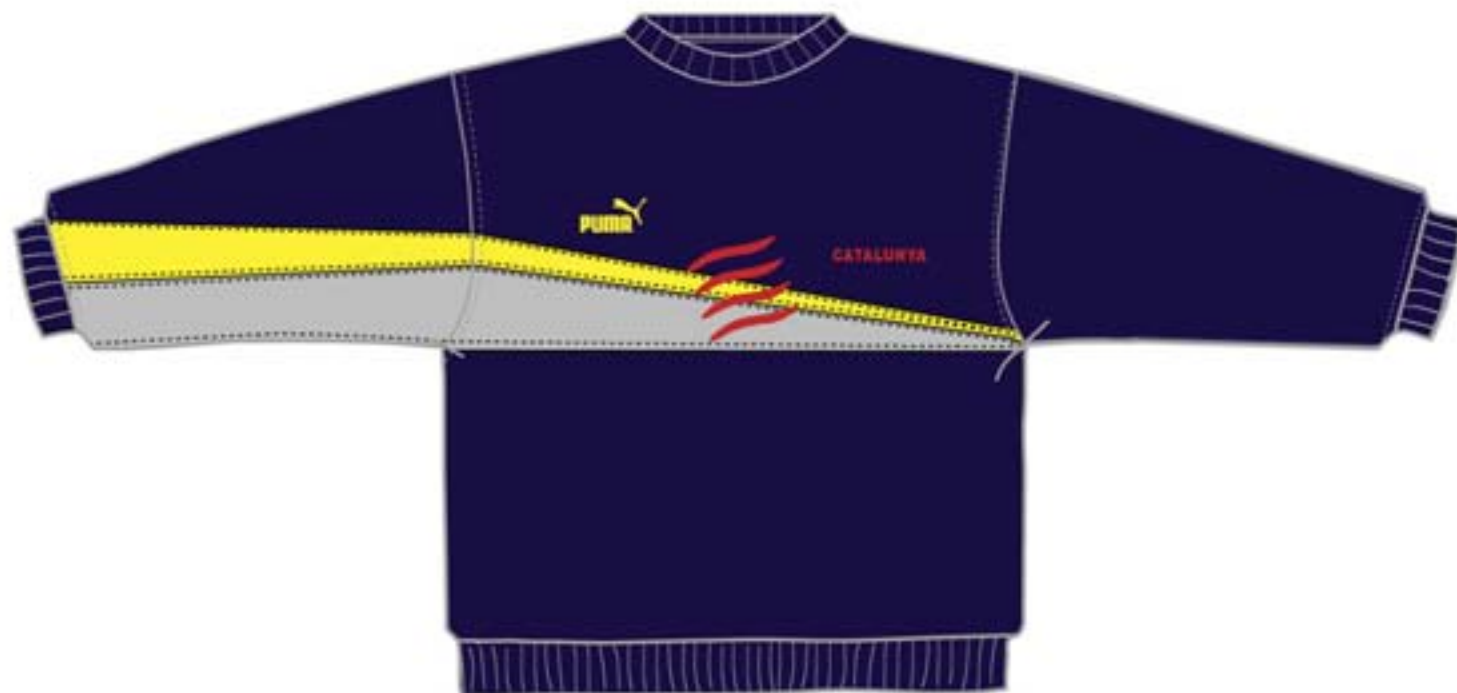

REFERÈNCIA 31017129
MODEL DESSUADORA
TALLES 16 · S · M · L · XL · XXL

♂ MASCULÍ ♀ FEMENÍ